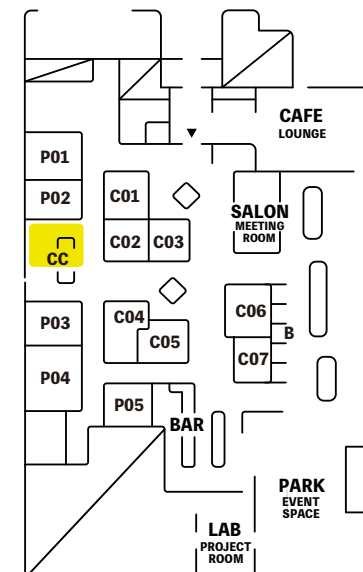

<契約条件>

- ・初期事務手数料: 2.5ヶ月分 (入会金 1・事務手数料 1.5)
- ・付帯フリー席アカウント (同時利用可能人数): 8名
- ・原状回復: あり
- ・付帯家具: 造作本棚、造作デスク、カウンター、チェア 6脚、ハイチェア 2脚

<サービス/ファシリティ等>

- ・登記、住所利用: 可能
- ・転貸: 可能 (条件等は要相談)
- ・利用時間: 24 時間 365 日
- ・施設付帯設備: 男女別トイレ、共用キッチン、インターネット光回線 (無線 wi-fi)、複合機 (有料)、会議室 2 部屋 (予約制・1,100 円/h)

▲ガラス張りでガーデンビューの明るいセミオープン区画。基本的な家具を付帯し、ご希望に合わせてカスタマイズ可能。

▲大テーブルを 2 分割した 5 席とカウンター 2 席。他チームとのシェアスペースとなります。

▲8 名まで同時に自由に使えるフリー席

▲庭園に面し、落ち着いた個室群エリアに位置します。